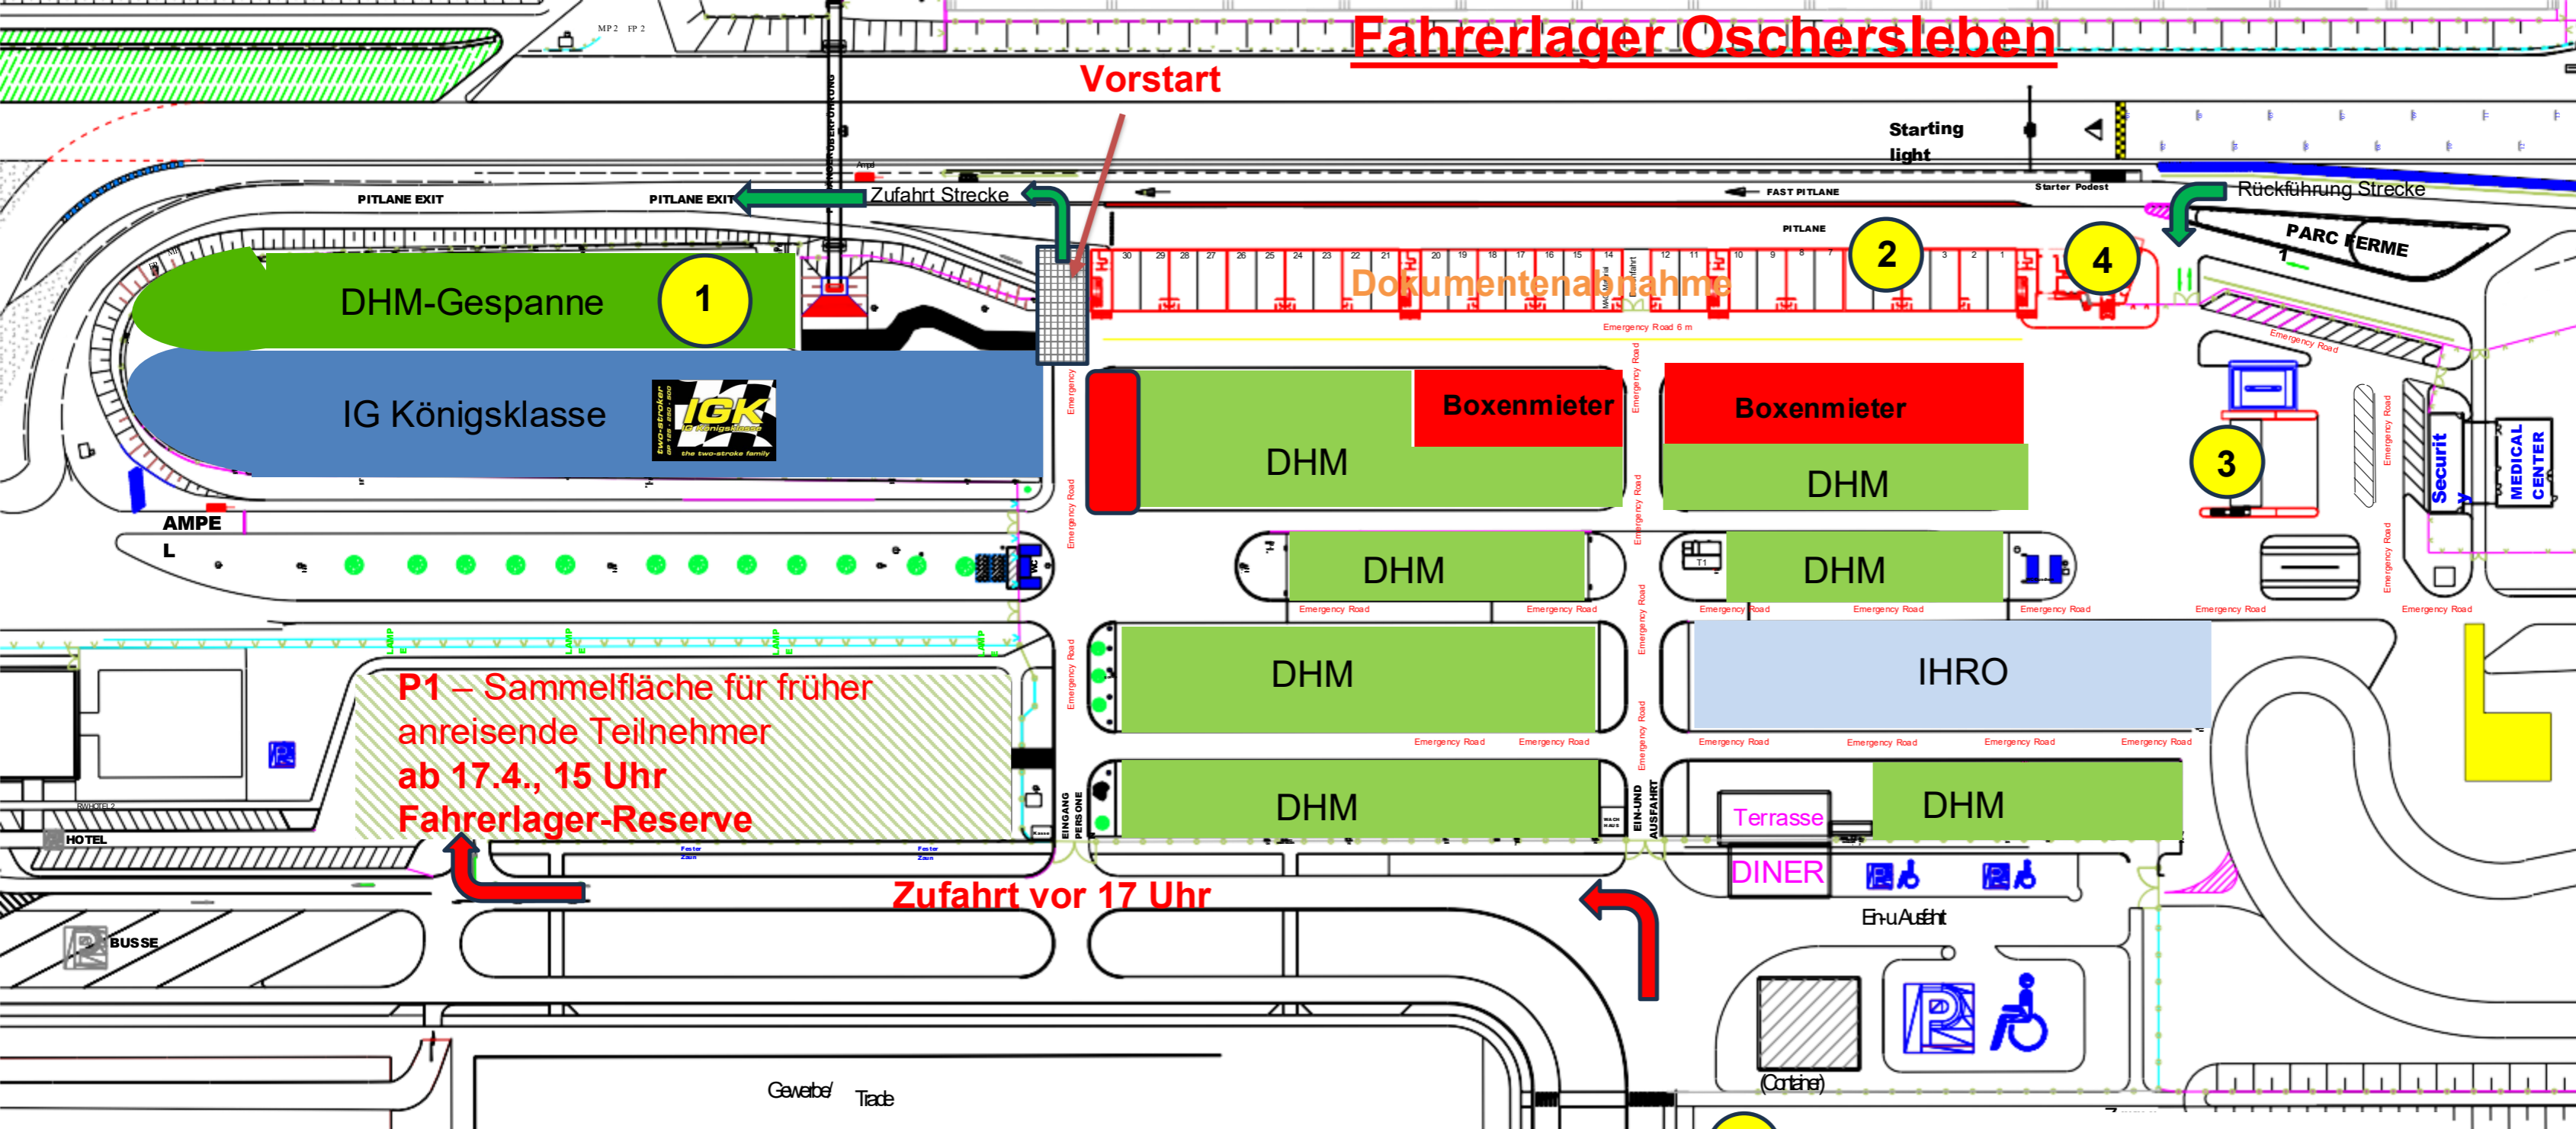

Fahrerlager Oschersleben

Einfahrt ins Fahrerlager: Freitag, 17.4.2026, ab 19:00 Uhr
Früher anreisende Teilnehmer parken auf P 1 und werden von dort ins Fahrerlager eingelassen.

- 1 – Übernachtungsplatz So/Mo
- 2 – Dokumenten-Abnahme
- 3 – Technische Abnahme
- 4 – Rennleitung